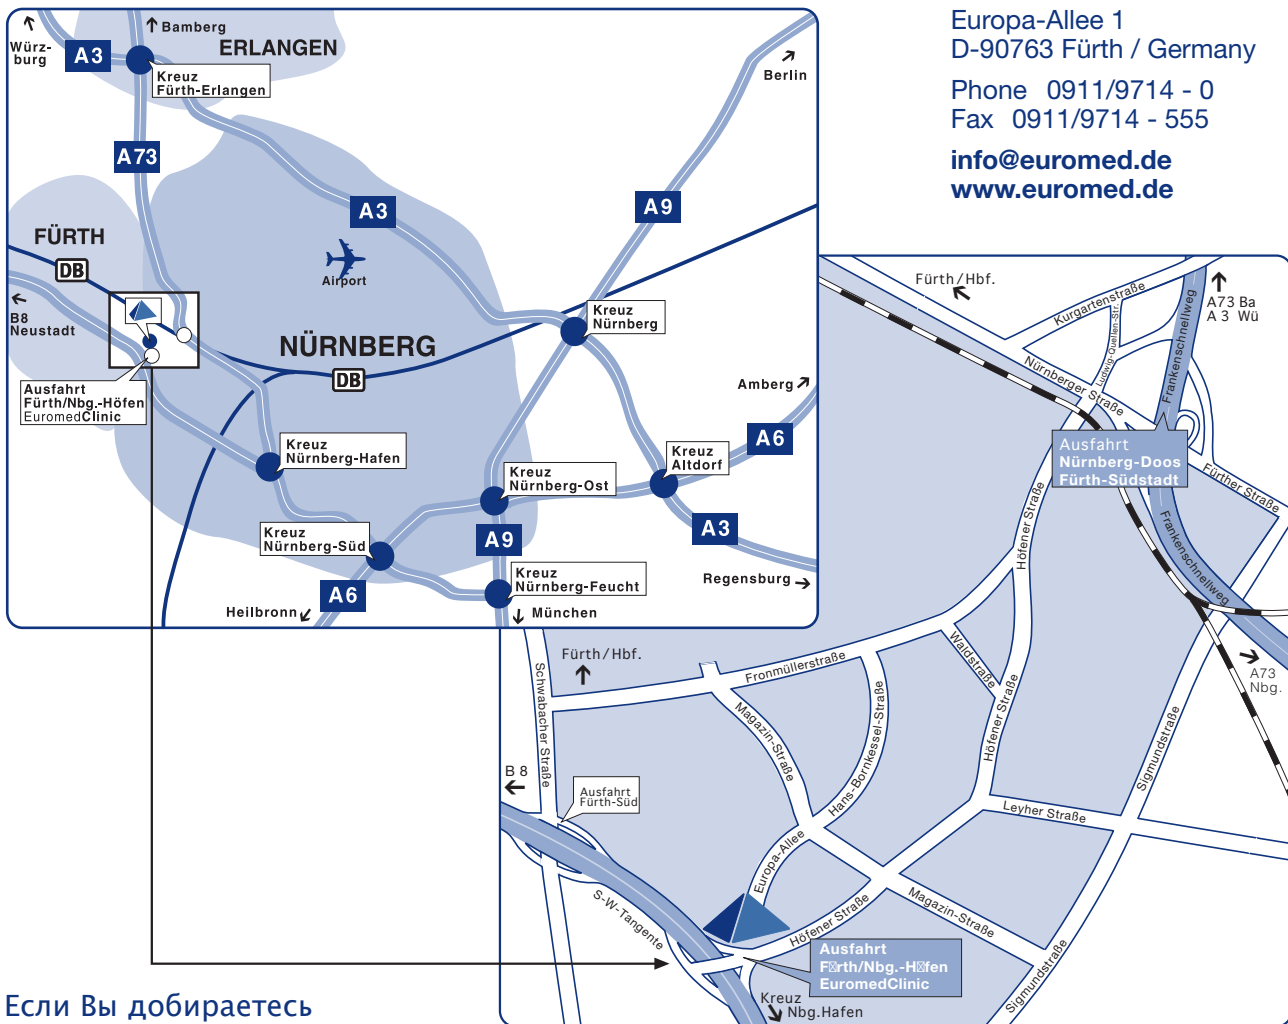

EuromedClinic®

План проезда

Europa-Allee 1
D-90763 Fürth / Germany
Phone 0911/9714 - 0
Fax 0911/9714 - 555
info@euromed.de
www.euromed.de

Если Вы добираетесь автотранспортом ...

проезд с северного направления:

По автобану А3 следуйте до пересечения автобанов, обозначенного «Autobahnkreuz Fürth-Erlangen», где перестраиваетесь на автобан А73 и съезжаете на Nürnberg-Doos. Пожалуйста, поверните на первом.

светофоре налево, в направлении Fürth, и займите среднюю полосу трёхполосной магистрали.

На втором светофоре (справа должен находиться автохауз Pillestein) следуйте прямо, а затем по указателям на «Hotel Pyramide, Euromed-Clinic».

проезд с восточного направления:

Следуйте по автобану А3 или А6 до пересечения автобанов, обозначенного «Autobahnkreuz Altdorf», отсюда через автобан А6 до пересечения автобанов, обозначенного «Autobahnkreuz Nürnberg-Süd».

Затем перестраиваетесь на автобан А73, направление Fürth/Nürnberg (Messezentrum) и следуете до съезда Nürnberg-Hafen-Ost. Далее автобан А73 вливается в юго-западную дорогу и проходит параллельно каналу Рейн-Майн-Дунай (Rhein-Main-Donau-Kanal). Вы следуете этой дорогой, пока не достигнете Пирамиды (Pyramide). Съезжаете на Fürth/Nbg.-Höfen.

Дальше следуйте по указателям «Hotel Pyramide, EuromedClinic».

проезд с южного направления:

Через автобан А9 следуйте до пересечения автобанов, обозначенного Nürnberg-Feucht, затем выбираете направление Nürnberg-Süd. Далее перестраиваетесь на автобан А73 по направлению Fürth/Nürnberg (Messezentrum) до съезда Nürnberg-Hafen-Ost. Далее автобан А73 вливается в юго-западную дорогу и проходит параллельно каналу Рейн-Майн-Дунай (Rhein-Main-Donau-Kanal). Вы следуете этой дорогой, пока не достигнете Пирамиды (Pyramide). Съезжаете на Fürth/Nbg.-Höfen.

Дальше следуйте по указателям «Hotel Pyramide, EuromedClinic».

проезд с западного направления:

Через автобан А6 следуйте до пересечения автобанов, обозначенного Nürnberg-Süd. Далее перестраиваетесь на автобан А73 по направлению Fürth/Nürnberg (Messezentrum) до съезда Nürnberg-Hafen-Ost. Далее автобан А73 вливается в югозападную дорогу и проходит параллельно каналу Рейн-Майн-Дунай (Rhein-Main-Donau-Kanal).

Вы следуете этой дорогой, пока не достигнете Пирамиды (Pyramide). Съезжаете на Fürth/Nbg.-Höfen.

Дальше следуйте по указателям «Hotel Pyramide, EuromedClinic».

Если Вы добираетесь общественным транспортом...

поездом до ж/д вокзала г. Фюрт (Fürth), общественным городским транспортом (автобус, следующий маршрутом 177, останавливается напротив медицинского центра EuromedClinic). До аэропорта Нюрнберга примерно 20 минут езды.

Пациенты и гости нашего центра могут воспользоваться подземным гаражом на 450 парковочных мест.